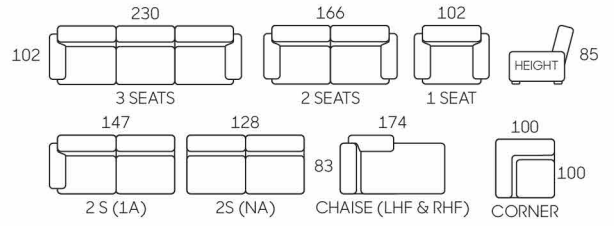

8361

2415

7036

7034

7075