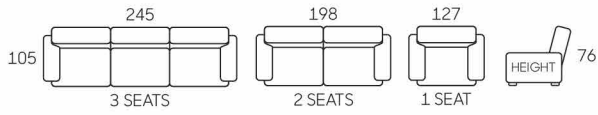

9175

7013

7086

7024

7065