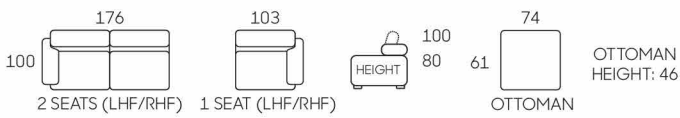

7059

8395

7056

7053

7064