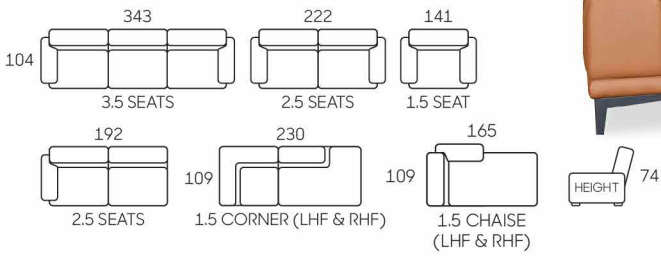

7059

8395

7056

7053

7064