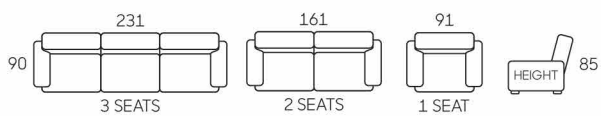

7014

7037

7070

8282

7038