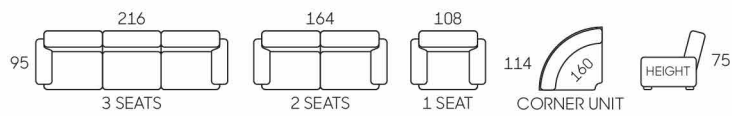

MANCHESTER