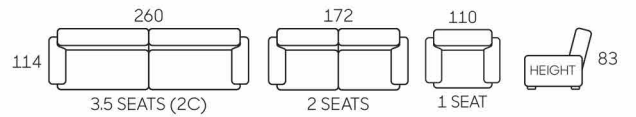

8361

2415

7036

7034

7075