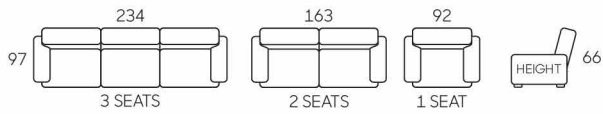

9175

7013

7086

7024

7065