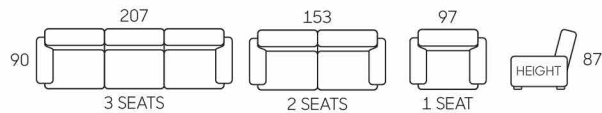

7049

7004

7048

7060

7017