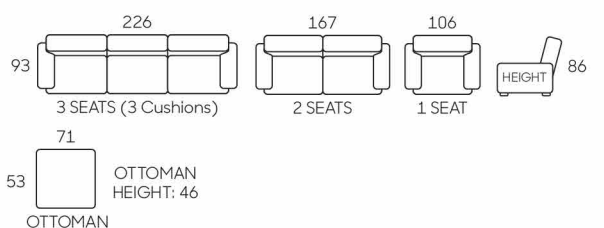

7044

8360

7047

7018

2405