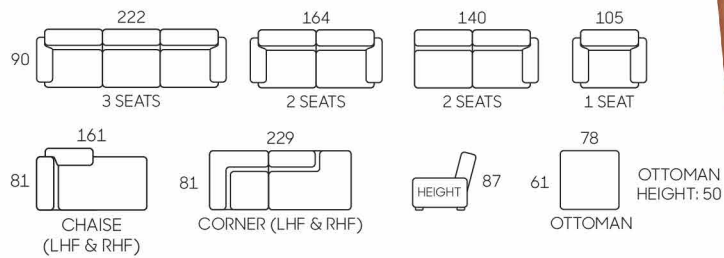

7049

7004

7048

7060

7017