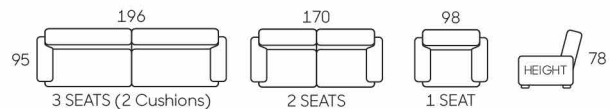

- Power button controller
- USB Port

- Manual adjustable headrest

\*FR: Fully Recline

**632A**

W:78cm | D:85cm | H:108cm

**3249**

W:79cm | D:99cm | H:105cm

**656**

W:75cm | D:95cm | H:98cm

**660**

W:75cm | D:91cm | H:99cm

**634**

W:78cm | D:78cm | H:105cm

**655**

**Chair** W:83cm | D:92cm | H:102cm

**Ottoman** W:53cm | D:45cm | H:40cm

SEATING INFORMATION

FULL FOAM

DUCK FEATHER

POCKET SPRING

**7045** 

**7057** 

**7009** 

**8370** 