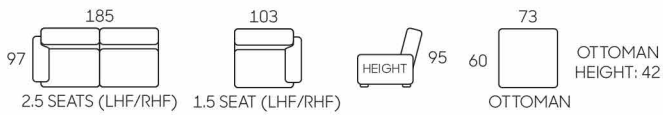

7059

8395

7056

7053

7064