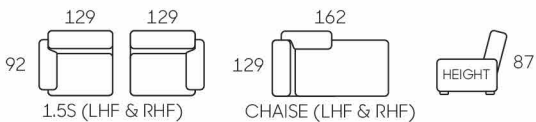

7059

8395

7056

7053

7064