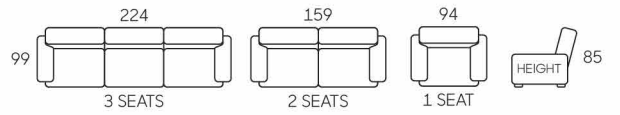

7044

8360

7047

7018

2405