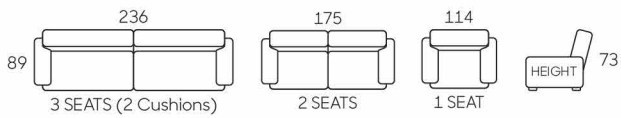

7014

7037

7070

8282

7038