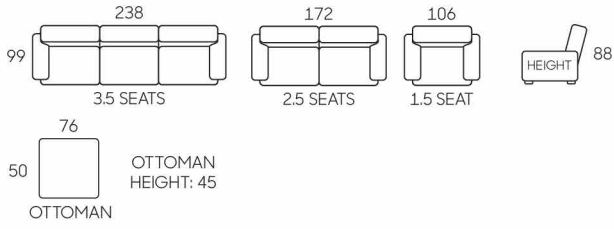

9175

7013

7086

7024

7065