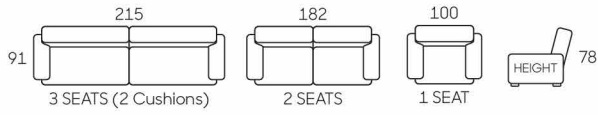

7014

7037

7070

8282

7038