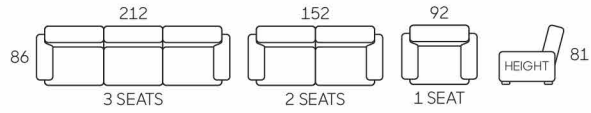

7049

7004

7048

7060

7017