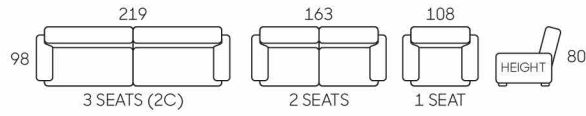

9111

MANCHESTER

WINCHESTER