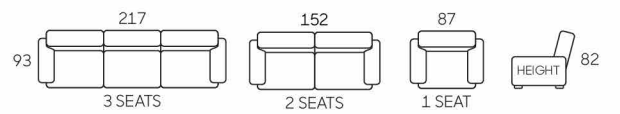

7044

8360

7047

7018

2405