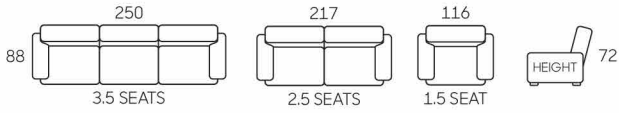

7085

7030

7089

7079

7082