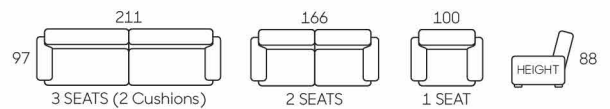

- Power button controller
- USB Port

- Manual adjustable headrest

\*FR: Fully Recline

**632A**

W:78cm | D:85cm | H:108cm

**3249**

W:79cm | D:99cm | H:105cm

**656**

W:75cm | D:95cm | H:98cm

**660**

W:75cm | D:91cm | H:99cm

**634**

W:78cm | D:78cm | H:105cm

**655**

**Chair** W:83cm | D:92cm | H:102cm

**Ottoman** W:53cm | D:45cm | H:40cm

SEATING INFORMATION

FULL FOAM

DUCK FEATHER

POCKET SPRING

**7045** 

**7057** 

**7009** 

**8370** 