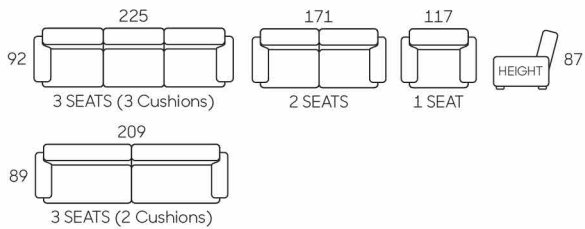

7014

7037

7070

8282

7038