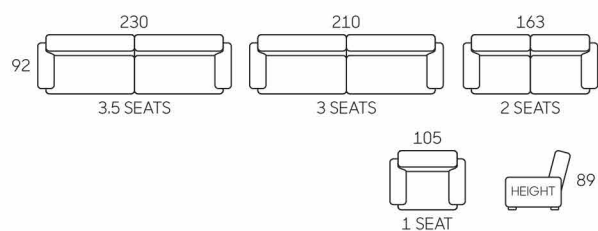

7049

7004

7048

7060

7017