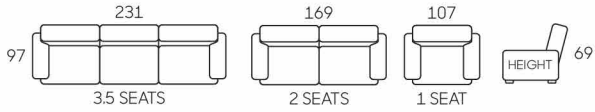

9175

7013

7086

7024

7065