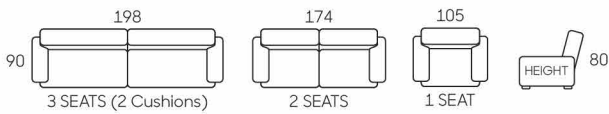

7014

7037

7070

8282

7038