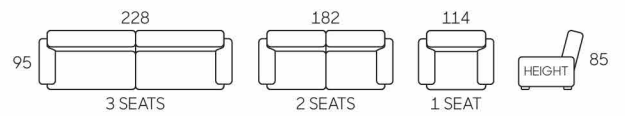

8361

2415

7036

7034

7075