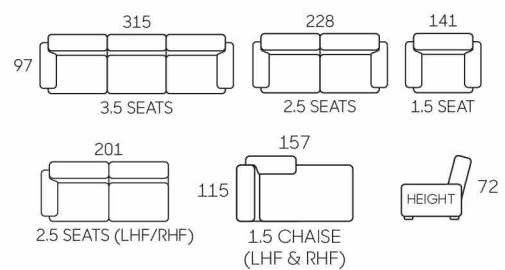

8361

2415

7036

7034

7075