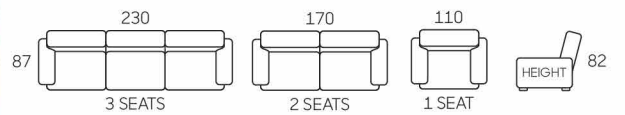

7044

8360

7047

7018

2405