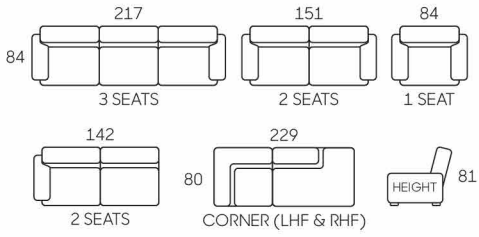

7059

8395

7056

7053

7064