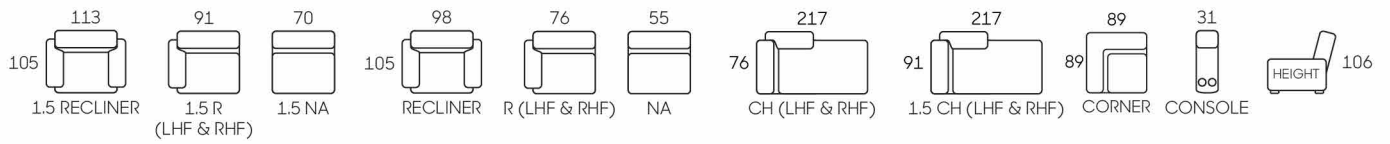

EXCEL 3MOTORS