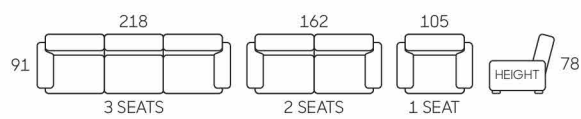

7049

7004

7048

7060

7017