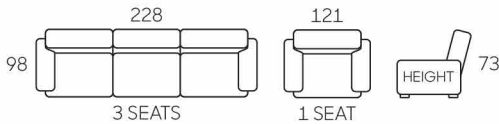

9175

7013

7086

7024

7065