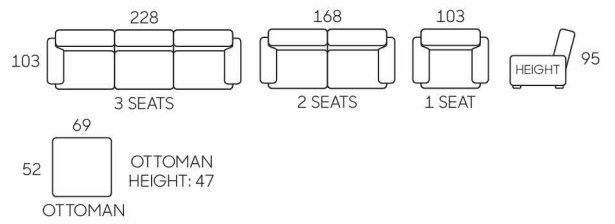

8361

2415

7036

7034

7075