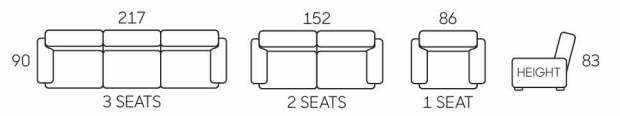

7044

8360

7047

7018

2405