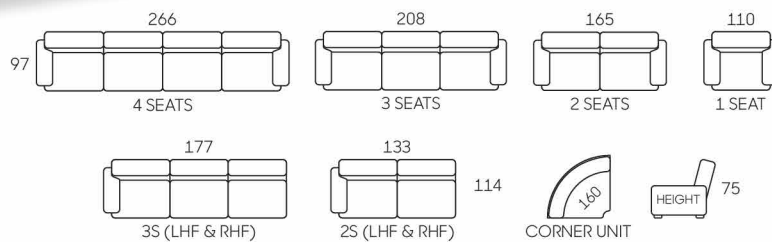

WINCHESTER